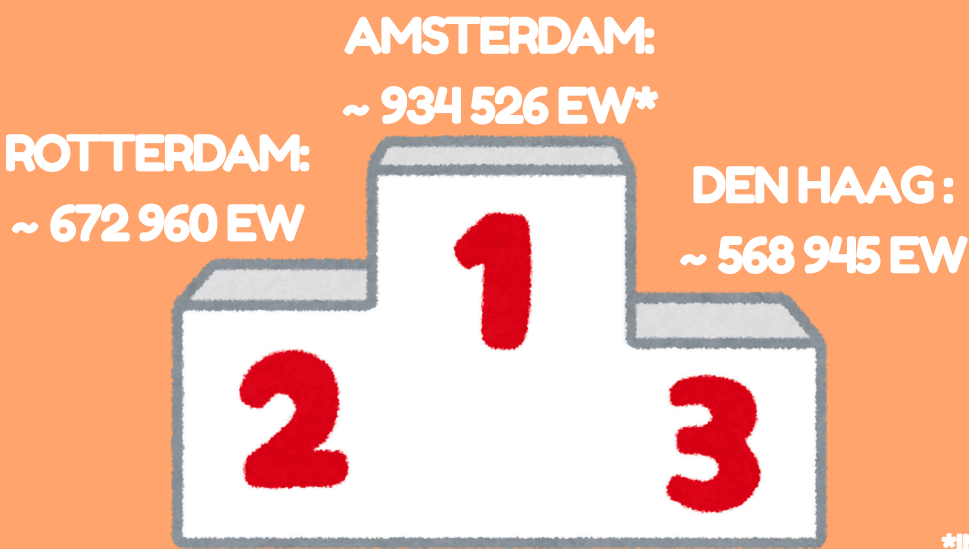

NIEDERLANDE

WIE VIELE EINWOHNER HAT DIE NIEDERLANDE? IN WELCHER STADT WOHNEN DIE MEISTEN MENSCHEN?

17 994 000

EINWOHNER*INNEN
IM JAHR 2024

... DAVON

CA. 526

EINWOHNER*INNEN JE KM²

BEVÖLKERUNGSREICHSTE STÄDTE DER NIEDERLANDE

*IM JAHR 2025

ARBEITSMARKT

IM JAHR 2024

Erwerbstätigenquote (15 Jahre und älter)	Erwerbspersonen (15 Jahre und älter)	Erwerbsquote (15 Jahre und älter)	Selbstständigenquote (15 Jahre und älter)
% 65,0 (2024)	1 000 10 450 (2024)	% 67,5 (2024)	% 16,5 (2023)
Quelle: ILOSTAT	Quelle: ILOSTAT	Quelle: ILOSTAT	Quelle: ILOSTAT