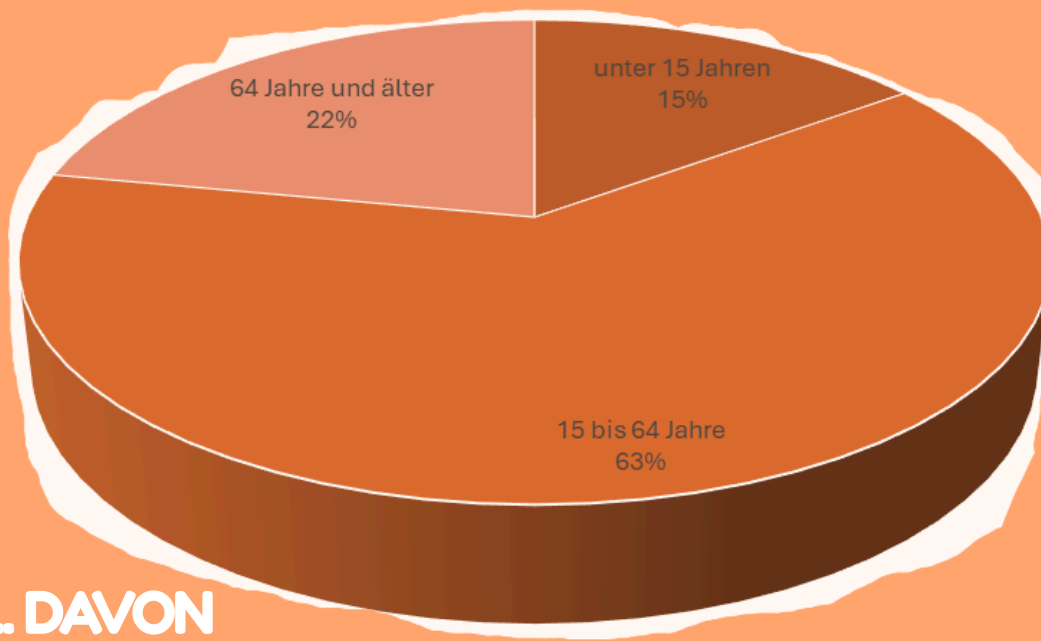

NIEDERLANDE

WIE VIELE EINWOHNER HAT DIE NIEDERLANDE? IN WELCHER STADT WOHNEN DIE MEISTEN MENSCHEN?

17 994 000

EINWOHNER*INNEN
IM JAHR 2024

... DAVON

CA. 526

EINWOHNER*INNEN JE KM²

BEVÖLKERUNGSREICHSTE STÄDTE DER NIEDERLANDE

*IM JAHR 2025

ARBEITSMARKT

IM JAHR 2024

Erwerbstätigenquote (15 Jahre und älter)	Erwerbspersonen (15 Jahre und älter)	Erwerbsquote (15 Jahre und älter)	Selbstständigenquote (15 Jahre und älter)
% 65,0 (2024)	1 000 10 450 (2024)	% 67,5 (2024)	% 16,5 (2023)
Quelle: ILOSTAT	Quelle: ILOSTAT	Quelle: ILOSTAT	Quelle: ILOSTAT

BELIEBTESTE VORNAMEN

IM JAHR 2025

1. NOOR
2. OLIVIA
3. NORA

1. NOAH
2. LIAM
3. LUCA