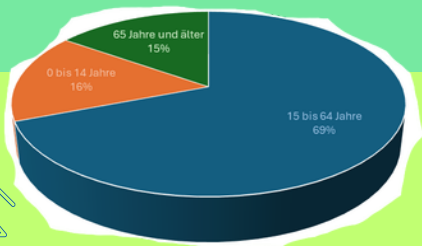

LUXEMBURGS

WIE VIELE EINWOHNER HAT
LUXEMBURG? WO WOHNEN DIE
MEISTEN MENSCHEN ?

682 000

EINWOHNER*INNEN
IM JAHR 2025

... DAVON

50,26 %

49,74 %

ARBEITSMARKT
IM JAHR 2025

- ~ 517 700 ERWERBSTÄTIGE,
DARUNTER RUND 221 600
GRENZPENDLER*INNEN
- ARBEITSLIQUOTE VON
5,7 %

CA. 47,02 %

INTERNATIONALE
BEVÖLKERUNG

BEVÖLKERUNGSREICHSTE GEMEINDEN LUXEMBURGS

*IM JAHR 2025

BELIEBTESTE VORNAMEN IM JAHR 2025 IN DER HAUPTSTADT

1. SOFIA
2. EMILIA
3. EMMA

1. NOAH
2. GABRIEL
3. LIAM

QUELLEN:
STATISTIQUESLU
TAGEBLATTLU