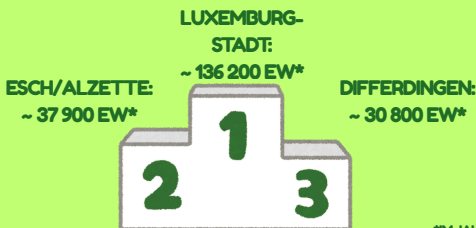

LUXEMBURGS

WIE VIELE EINWOHNER HAT
LUXEMBURG? WO WOHNEN DIE
MEISTEN MENSCHEN ?

682 000

EINWOHNER*INNEN
IM JAHR 2025

... DAVON

50,26 %

49,74 %

ARBEITSMARKT
IM JAHR 2025

- ~ 517 700 ERWERBSTÄTIGE,
DARUNTER RUND 221 600
GRENZPENDLER*INNEN
- ARBEITSLIQUOTE VON
5,7 %

CA. 47,02 %

INTERNATIONALE
BEVÖLKERUNG

BEVÖLKERUNGSREICHSTE GEMEINDEN LUXEMBURGS

*IM JAHR 2025

BELIEBTESTE VORNAMEN IM JAHR 2025 IN DER HAUPTSTADT