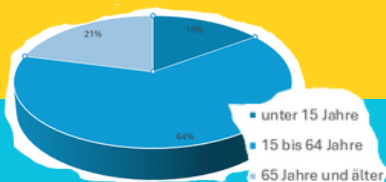

DIE BEVÖLKERUNG

BELGIENS

WIE VIELE EINWOHNER HAT
BELGIEN? WIE IST DIE
BEVÖLKERUNGSSTRUKTUR?

11.825.551

EINWOHNER*INNEN
IM JAHR 2025

... DAVON

CA. 49,3 % CA 50,7 %.

ARBEITSMARKT

Erwerbstätigenquote
(15 Jahre und älter)

%
51,3

(2024)

Quelle: ILOSTAT

383

EINWOHNER*INNEN
JE KM² *

*IM JAHR 2022

BEVÖLKERUNGSVERTEILUNG IN BELGIEN: